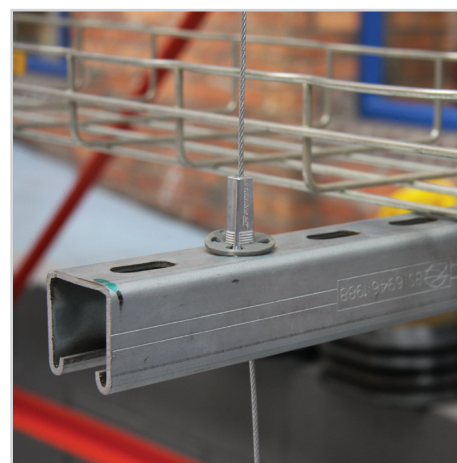

**Speciális kábel amely az új TPZ záróelemmel párosítva ideális a többlépcsős függesztésekhez. Egy innovatív, új forma amely még inkább megkönnyíti a függesztést.**

## Előnyei :

- Ideális a csatornák, klímakazetták, hűtő gerendák ..stb gyors felfüggesztéséhez
- Speciális kialakításának köszönhetően bármilyen vágat mérethez alkalmazkodik.
- Diszkrét – Tökéletesen illeszkedik a sínhez
- Előre összeilleszthető, megkönnyítve a magasban végzett munkát
- Egyszerűen és gyorsan állítható
- Esztétikus
- Max. terhelhetőség 45 kg, 5 :1 biztonsági számmal
- Tökéletes eszköz a lépcsőzetes függesztésekhez
- Használatra kész csomagban szállítjuk

## Útmutató a függesztéshez :

1. lépés : Helyezze a trapézt a sín egy nyílásába.

2. lépés : A csipplal rögzítse a Trapéz elemet.

3. lépés : Húzza át a kábelt a Trapézon és állítsa be a kívánt magasságot.

## Clip információk

A clip pontosan rögzíti és tartja a tpz záróelemet a sínen. Előkészítésével megkönnyíti a magasban végzett munkát.

Egyszerűen illesse rá a trapéz elemre.