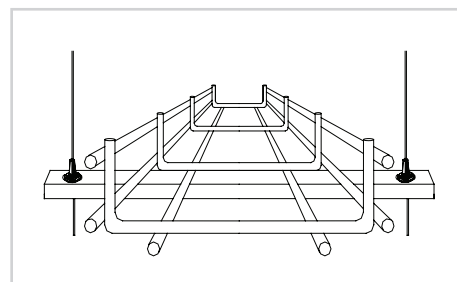

## Előnyei :

- Ideális a csatornák, klímakazetták, hűtő gerendák ..stb gyors felfüggesztéséhez
- Speciális kialakításának köszönhetően bármilyen vágat mérethez alkalmazkodik.
- Diszkrét – Tökéletesen illeszkedik a sínhez
- Előre összeilleszthető, megkönnyítve a magasban végzett munkát
- Egyszerűen és gyorsan állítható
- Esztétikus
- Max. terhelhetőség 45 kg, 5 :1 biztonsági számmal
- Tökéletes eszköz a lépcsőzetes függesztésekhez
- Használatra kész csomagban szállítjuk

## Útmutató a függesztéshez :

1. lépés : Helyezze a trapézt a sín egy nyílásába.

2. lépés : A csipplal rögzítse a Trapéz elemet.

3. lépés : Húzza át a kábelt a Trapézon és állítsa be a kívánt magasságot.

## Termék jellemzők:

Jelölés	mm
A	37,5
B	21,7
C	20,8
D	27,5