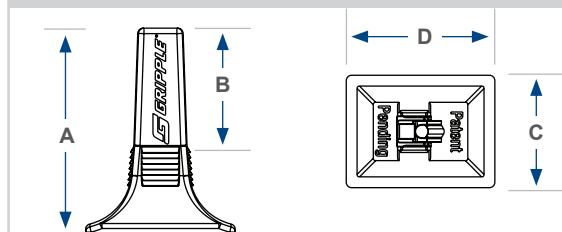

## Előnyei :

- Ideális a csatornák, klímakazetták, hűtő gerendák ..stb gyors felfüggesztéséhez
- Speciális kialakításának köszönhetően bármilyen vágat mérethez alkalmazkodik.
- Diszkrét – Tökéletesen illeszkedik a sínhez
- Előre összeilleszthető, megkönnyítve a magasban végzett munkát
- Egyszerűen és gyorsan állítható
- Esztétikus
- Max. terhelhetőség 45 kg, 5 :1 biztonsági számmal
- Tökéletes eszköz a lépcsőzetes függesztésekhez
- Használatra kész csomagban szállítjuk

## Útmutató a függesztéshez :

1. lépés : Helyezze a trapézt a sín egy nyílásába.

2. lépés : A csipplal rögzítse a Trapéz elemet.

3. lépés : Húzza át a kábelt a Trapézon és állítsa be a kívánt magasságot.

## Termék jellemzők:

Jelölés	mm
A	37,5
B	21,7
C	20,8
D	27,5