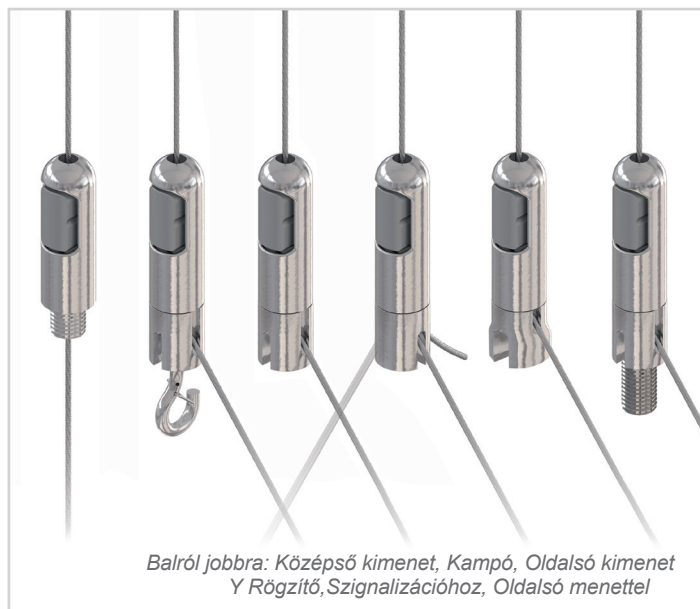

Az új Gripple Squeezelock családot úgy tervezték, hogy alkalmas legyen bármely világítás és szignalizációs rendszer függesztéséhez.

Előnyei

- Esztétikus forma
- Egyszerű, egykezes „squeeze” szabályozhatóság mindkét irányban
- Fényes krómozott kivitel
- Használatra kész csomagolásban
- Sokféle felső rögzítési opció, amely számos felülethez alkalmazható
- Alap kivitelben akár 10 méteres hosszúságig rendelhető
- Nincs szükség szerszámokra
- Angol gyártmány

Felszerelés

Termék méretek

Modell	Ø (mm)	Hossz (mm)	Egység súlya (g)
Középső kimenet	10	30	12
Oldalsó kimenet	10	42	17
Y-rögzítő	10	42	17
Kampó	10	65	25

Termék információ

As standard, all kits come complete with the aesthetic 'bullet barrel' ceiling fixing with M6 thread (BB6), other ceiling fixings, eg. Loops, Studs, etc. are available on request.