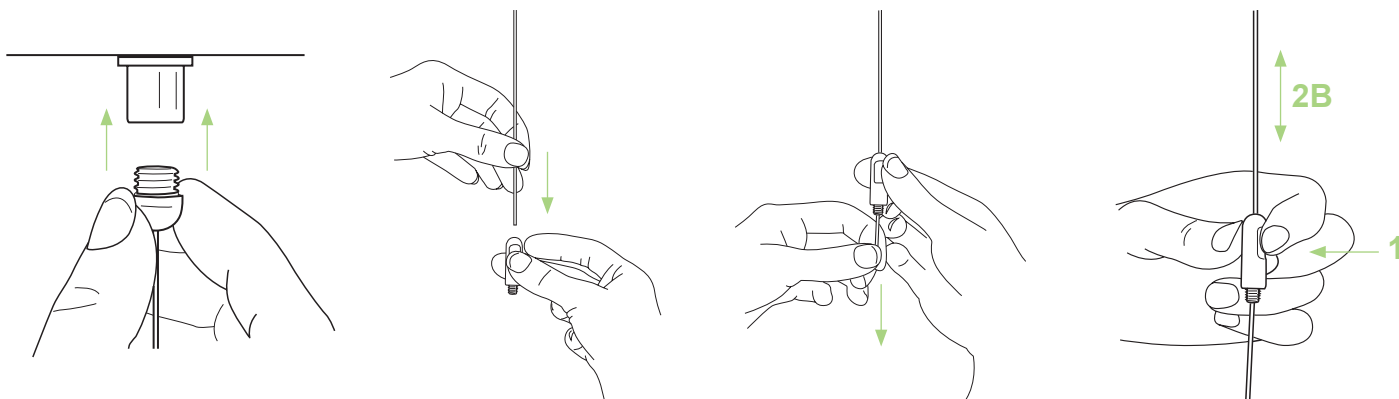

Az új Gripple Squeezelock családot úgy tervezték, hogy alkalmas legyen bármely világítás és szignalizációs rendszer függesztéséhez.

Előnyei

- Esztétikus forma
- Egyszerű, egykezes „squeeze” szabályozhatóság mindkét irányban
- Fényes krómozott kivitel
- Használatra kész csomagolásban
- Sokféle felső rögzítési opció, amely számos felülethez alkalmazható
- Alap kivitelben akár 10 méteres hosszúságig rendelhető
- Nincs szükség szerszámokra
- Angol gyártmány

Felszerelés

Termék méretek

Modell	Ø (mm)	Hossz (mm)	Egység súlya (g)
Középső kimenet	10	30	12
Oldalsó kimenet	10	42	17
Y-rögzítő	10	42	17
Kampó	10	65	25

Termék információ

As standard, all kits come complete with the aesthetic 'bullet barrel' ceiling fixing with M6 thread (BB6), other ceiling fixings, eg. Loops, Studs, etc. are available on request.